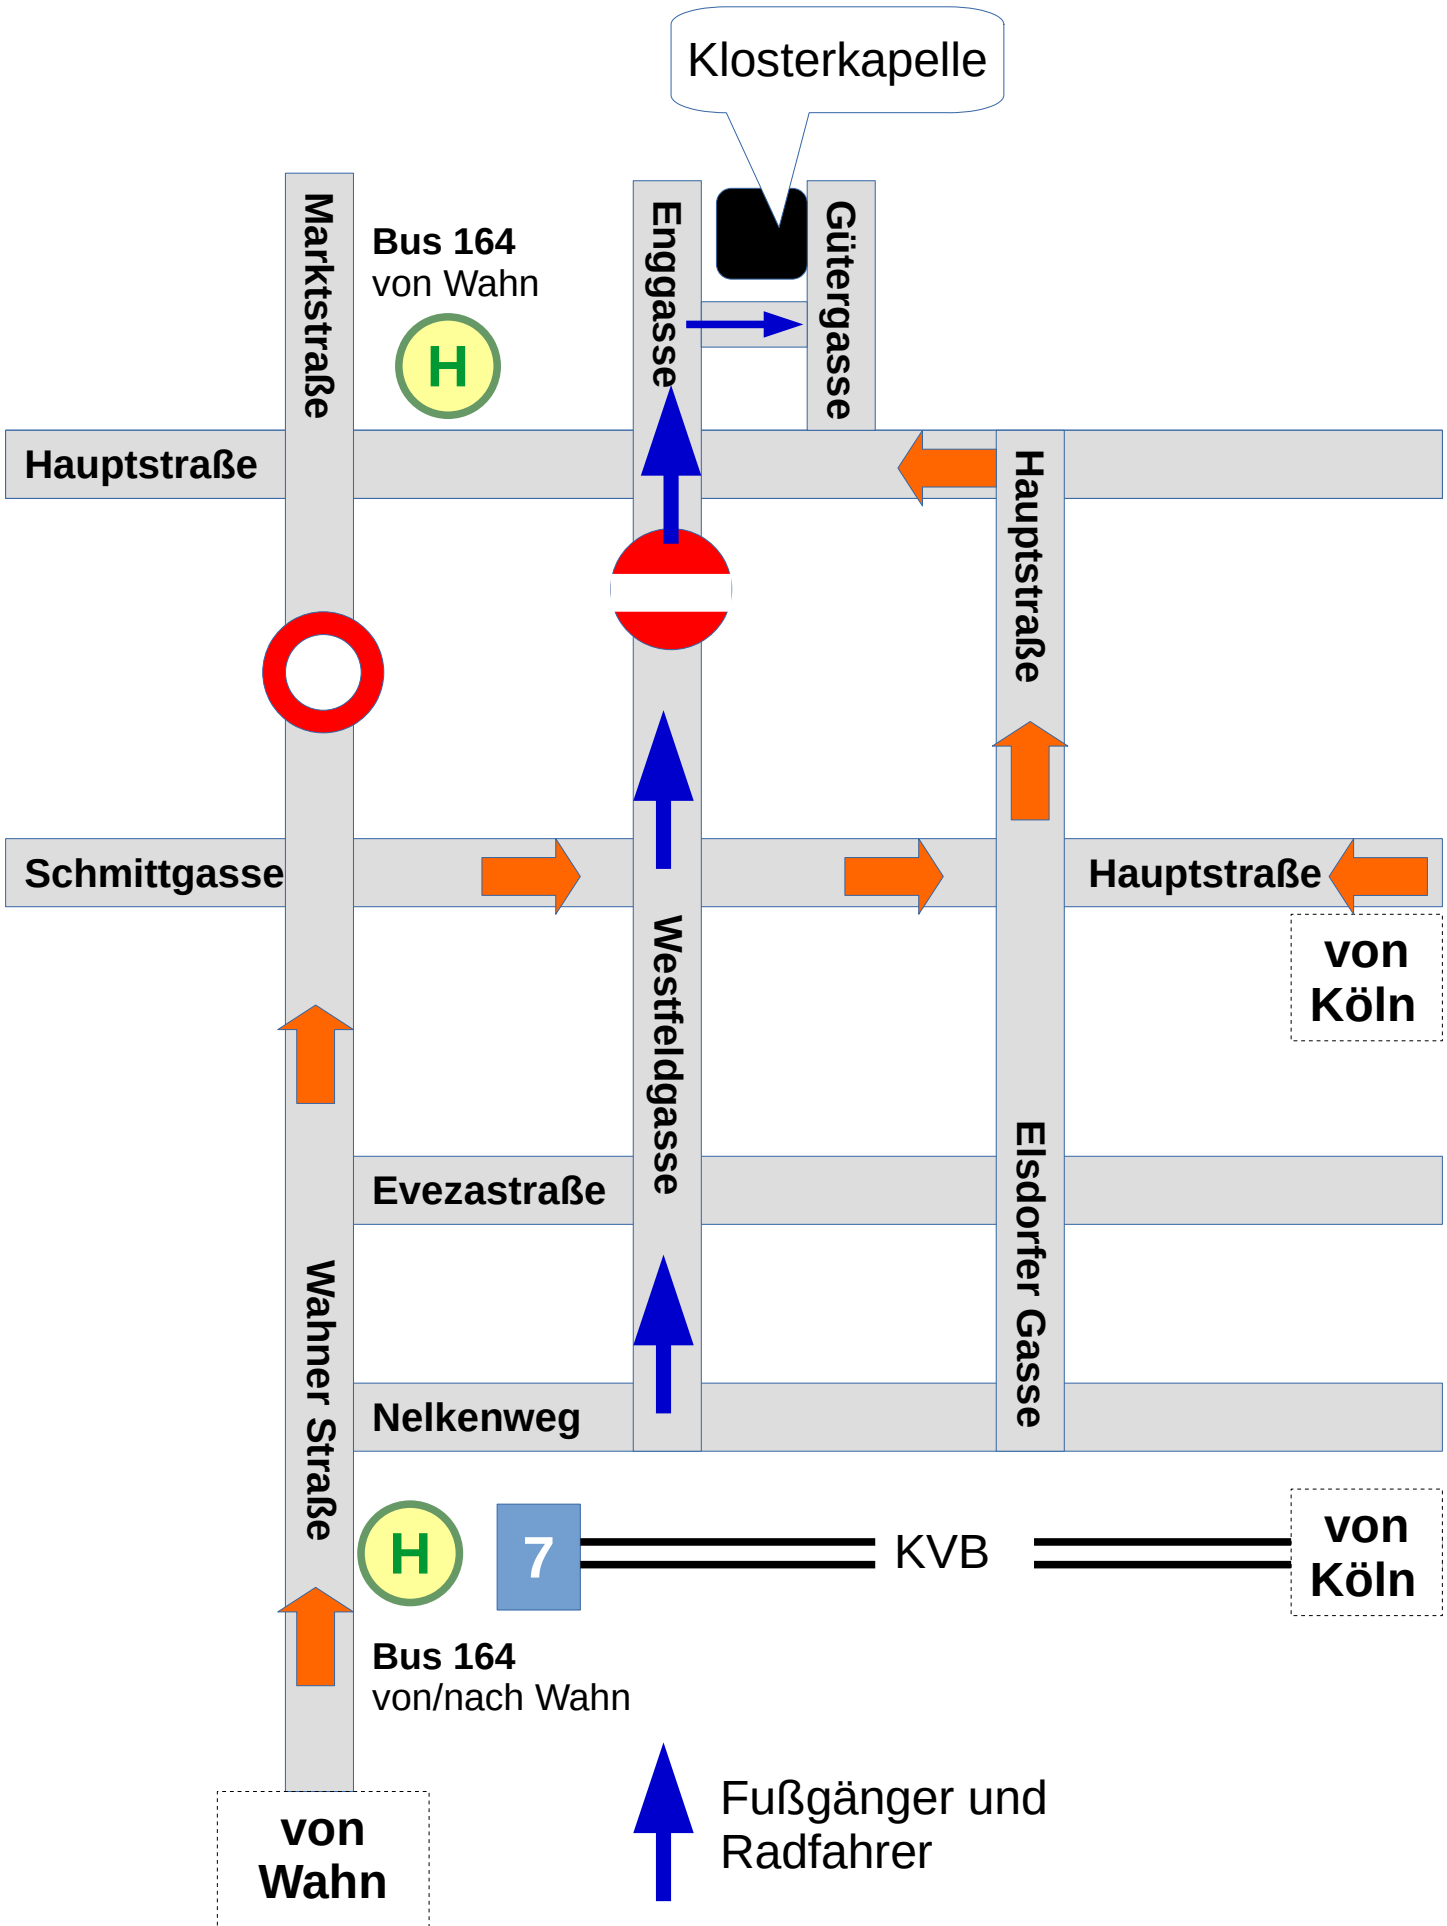

Klosterkapelle

Bus 164
von Wahn

Enggasse

Gütergasse

Hauptstraße

Hauptstraße

Schmittgasse

Hauptstraße

von
Köln

Evezastraße

Westfeldgasse

Elsdorfer Gasse

Nelkenweg

Wahner Straße

7

KVB

von
Köln

Bus 164
von/nach Wahn

von
Wahn

Fußgänger und
Radfahrer